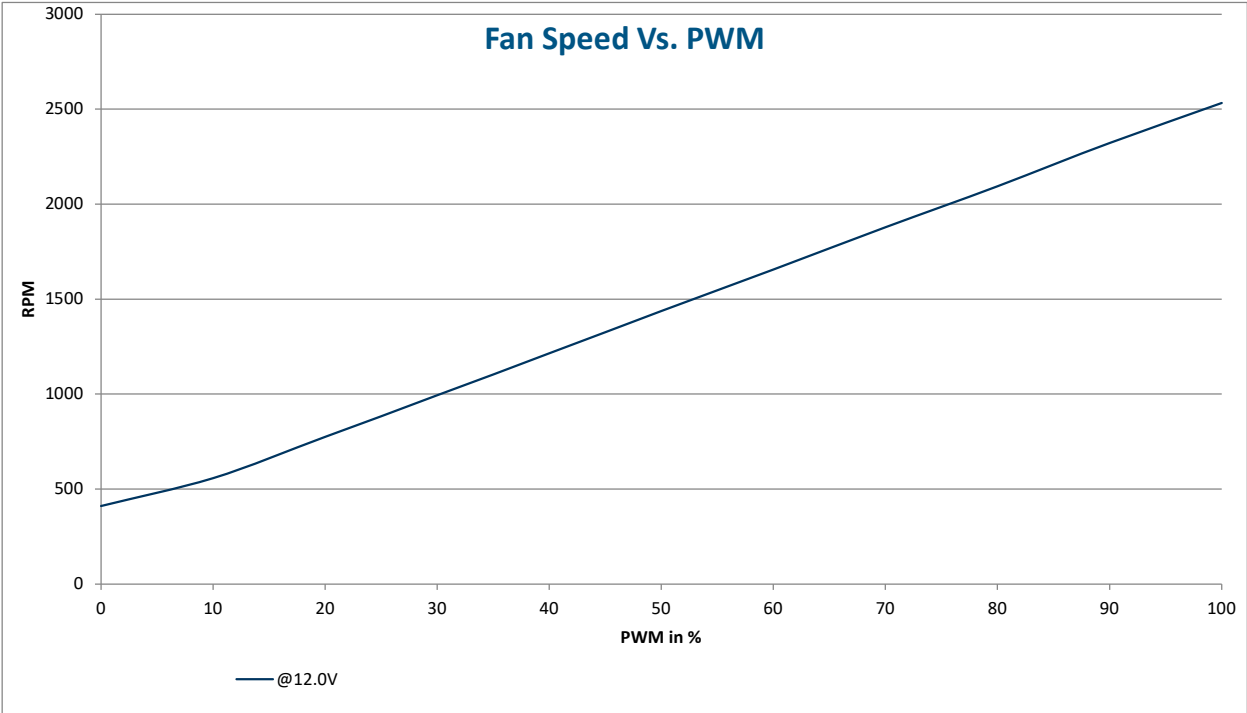

LF3 Pump PWM Curve Test

Date of Test : 27/2/2024 Measurement Interval : 20
Tester Name : Freddie SO Number of points : 21
Tested Fan : LF3 Pump
Remarks :

LF3 VRM Fan PWM Curve Test

Date of Test : 2023-09-07
Tester Name : Hongye Lai
Tested Fan : LF3 VRM Fan
Remarks :

Measurement Interval : 20
Number of points : 11

LF3 280 / 420 A-RGB Radiator Fan PWM Curve Test

Date of Test : 31/1/2024 Measurement Interval : 20
Tester Name : Freddie SO Number of points : 21
Tested Fan : LF3 280 / 420 A-RGB Radiator Fan
Remarks :